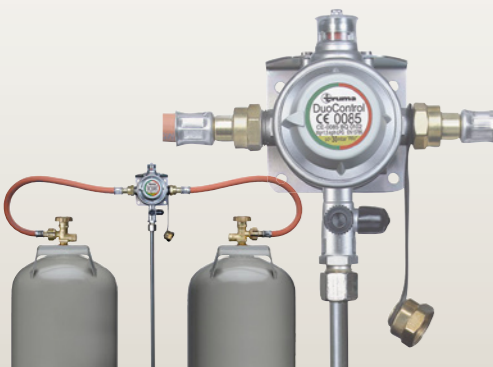

2018

Home
UPGRADE

ALLROUNDER PAKKETTEN 2018

UW VOORDEL
TOT **4.768 €**
WWW.TABBERT.COM

TABBERT 

B e w e g e n d e M o m e n t e

UITRUSTING

Truma DuoControl CS
incl. gasfilter

Afstandsbediening en
Eis-Ex

Radiovoorbereiding
met 4 luidsprekers

Draaiarm voor
flatscreen TV

22" flatscreen

Automatische CARO® Vision
antenne

Truma Mover® XT

Radio CD/MP3
met USB en Bluetooth

12 V pakket

Alle afbeeldingen als voorbeeld.

ALLROUNDER PAKKETTEN

150010

TABBERT ALLROUNDER PAKKET VOOR ENKELASSER

UW **3.695**
VOORDEEL

301957	Truma DuoControl CS incl. gasfilter	406
301057	Afstandsbediening en Eis-Ex	152
252034	Radiovoorbereiding met 4 luidsprekers – Jehnert	661
551415	Draaiarm voor flatscreen TV met 230 V en TV-aansluiting	168
252023	22" flatscreen	803
251998	Automatische CARO® Vision antenne (let op: niet overal in Europa Nederlandse zenderontvangst)	2.389
152069	Truma Mover® XT	2.944
250231	Radio CD/MP3 met USB en Bluetooth	244
252196	12 V pakket	1.002
Totaalprijs individuele opties		8.769
Pakketprijs*		5.074

150011

TABBERT ALLROUNDER PAKKET VOOR TANDEMASSER

UW **3.861**
VOORDEEL

301957	Truma DuoControl CS incl. gasfilter	406
301057	Afstandsbediening en Eis-Ex	152
252034	Radiovoorbereiding met 4 luidsprekers – Jehnert	661
551415	Draaiarm voor flatscreen TV met 230 V en TV-aansluiting	168
252023	22" flatscreen	803
251998	Automatische CARO® Vision antenne (let op: niet overal in Europa Nederlandse zenderontvangst)	2.389
152071	Truma Mover® XT 2	3.720
250231	Radio CD/MP3 met USB en Bluetooth	244
252196	12 V pakket	1.002
Totaalprijs individuele opties		9.545
Pakketprijs*		5.684